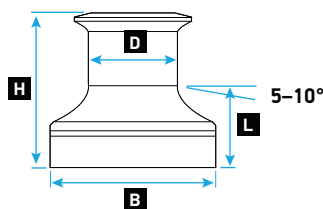

Dimensions Diagram EVO® Sport Winch

EVO® Sport Winch Specifications

PART NO	MODEL	FINISH	GEAR RATIO		POWER RATIO		WLL		WEIGHT		D DRUM DIA		B BASE DIA		H HEIGHT		L LINE ENTRY		MOUNTING INSTRUCTIONS
			1st	2nd	1st	2nd	kg	lb	kg	lb	mm	in	mm	in	mm	in	mm	in	
49006075	6	Alloy Black	1:1	-	6.8:1	-	341	752	0.5	1.1	59	2 ⁵ / ₁₆	94	3 ¹¹ / ₁₆	83	3 ³ / ₄	35.5	1 ³ / ₈	4 x M6 (1/4 in) c'sk head screws on 66mm (2 13/32 in) PCD
19006100	6	Chrome	1:1	-	6.8:1	-	341	752	1.1	2.4	59	2 ⁵ / ₁₆	94	3 ¹¹ / ₁₆	83	3 ³ / ₄	35.5	1 ³ / ₈	
49507075	7	Alloy Black	1:1	-	7.9:1	-	341	752	0.8	1.8	65	2 ⁹ / ₁₆	108	4 ¹ / ₄	102	4	40	1 ⁹ / ₁₆	5 x M6 (1/4 in) c'sk head screws on 80mm (3 1/8 in) PCD
49507076	7	Chrome	1:1	-	7.9:1	-	341	752	1.7	3.7	65	2 ⁹ / ₁₆	108	4 ¹ / ₄	102	4	40	1 ⁹ / ₁₆	
49508075	8	Alloy Black	1:1	-	7.9:1	-	455	1003	1.4	3.1	65	2 ⁹ / ₁₆	108	4 ¹ / ₄	103	4 ¹ / ₁₆	40	1 ⁹ / ₁₆	5 x M6 (1/4 in) c'sk head screws on 80mm (3 1/8 in) PCD
49508076	8	Chrome	1:1	-	7.9:1	-	455	1003	2.3	5.1	65	2 ⁹ / ₁₆	108	4 ¹ / ₄	103	4 ¹ / ₁₆	40	1 ⁹ / ₁₆	
49516075	15	Alloy Black	1:1	2:1	7.9:1	16:1	570	1257	2.1	4.6	67	2 ⁵ / ₈	120	4 ³ / ₄	112	4 ⁷ / ₁₆	55	2 ³ / ₁₆	5 x M6 (1/4 in) c'sk head screws on 94mm (3 11/16 in) PCD
49516076	15	Chrome	1:1	2:1	7.9:1	16:1	570	1257	3.2	7.0	67	2 ⁵ / ₈	120	4 ³ / ₄	112	4 ⁷ / ₁₆	55	2 ³ / ₁₆	
49530075	30	Alloy Black	2:1	4.2:1	13.8:1	29.2:1	685	1510	3.9	8.6	74	2 ¹⁵ / ₁₆	138	5 ⁷ / ₁₆	145.85	5 ³ / ₄	69	2 ¹¹ / ₁₆	5 x M6 (1/2 in) c'sk head screws on 113mm (4 13/32 in) PCD
49530076	30	Chrome	2:1	4.2:1	13.8:1	29.2:1	685	1510	5.8	12.8	74	2 ¹⁵ / ₁₆	138	5 ⁷ / ₁₆	145.85	5 ³ / ₄	69	2 ¹¹ / ₁₆	
49540075	40	Alloy Black	1.9:1	5.8:1	13.2:1	40.2:1	795	1753	5.5	12.1	74	2 ¹⁵ / ₁₆	148	5 ¹³ / ₁₆	158.5	6 ¹ / ₄	79	3 ¹ / ₈	5 x M6 (1/2 in) c'sk head screws on 121mm (4 3/4 in) PCD
49540076	40	Chrome	1.9:1	5.8:1	13.2:1	40.2:1	795	1753	7	15.4	74	2 ¹⁵ / ₁₆	148	5 ¹³ / ₁₆	158.5	6 ¹ / ₄	79	3 ¹ / ₈	